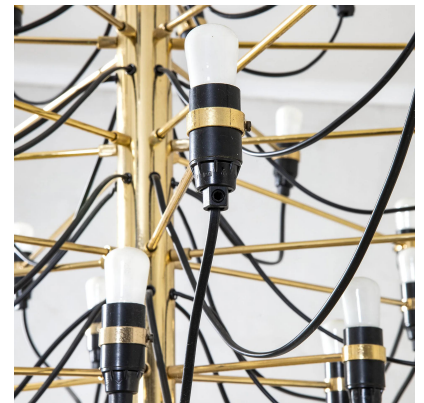

**VENDUTO- LAMPADARIO MOD. 2097/30 DI  
GINO SARFATTI PER ARTELUCE**

**CODICE: S\_319-1-1**

**Categorie: Venduto**

**tag: Arteluce, Gino Sarfatti, Illuminazione**

**DESCRIZIONE DEL PRODOTTO**

**Prodotto**

Lampadario modello 2097/30 in ottone e bachelite realizzato da Gino Sarfatti per Arteluce, anni '60.

**Materiale**

ottone, bachelite

**Dimensioni**

110 x 90 cm

**Bibliografia**

- M. Romanelli, S. Severi, "Gino Sarfatti opere scelte 1938-1973", p. 404, Silvana Editore, 2012.