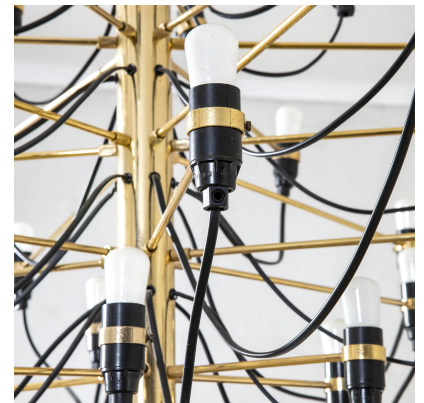

**VENDUTO- LAMPADARIO MOD. 2097/30 DI
GINO SARFATTI PER ARTELUCE**

CODICE: S_319-1-1

Categorie: Venduto

tag: Arteluce, Gino Sarfatti, Illuminazione

DESCRIZIONE DEL PRODOTTO

Prodotto

Lampadario modello 2097/30 in ottone e bachelite realizzato da Gino Sarfatti per Arteluce, anni '60.

Materiale

ottone, bachelite

Dimensioni

110 x 90 cm

Bibliografia

- M. Romanelli, S. Severi, "Gino Sarfatti opere scelte 1938-1973", p. 404, Silvana Editore, 2012.