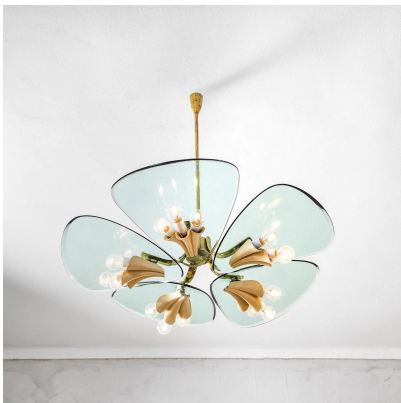

**VENDUTO- LAMPADARIO CON DIFFUSORI
A PETALO DI PIETRO CHIESA**

CODICE: S_310

Categorie: Venduto

tag: Illuminazione, Pietro Chiesa

DESCRIZIONE DEL PRODOTTO

Prodotto

Lampadario di Pietro Chiesa per Fontana Arte con struttura in ottone e diffusori a petali in vetro degli anni '60

Materiale

struttura in ottone ed elementi diffusori in cristallo colorato curvato e molato

Dimensioni

80 x 80 cm

Bibliografia

Vitrum n. 62, pag. 39