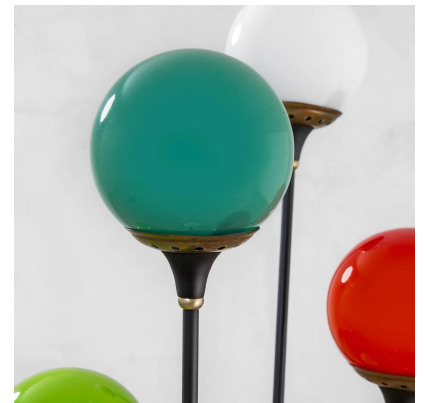

**VENDUTO - LAMPADA DA TERRA
STILNOVO MODELLO ALBERELLO CON
DIFFUSORI IN VETRO COLORATO**

CODICE: S_350-1

Categorie: Venduto

tag: Stilnovo

DESCRIZIONE DEL PRODOTTO

Prodotto

Lampada da terra Stilnovo modello Alberello con base in marmo, struttura in metallo laccato e ottone e 6 diffusori in vetro colorato, anni '60

Periodo del design

anni '60

Paese di produzione

Italia

Marchio di attribuzione

Stilnovo

Materiale

Base in marmo, sostegni in metallo laccato e ottone, diffusori in vetro colorato

Dimensioni

170 x 30 cm