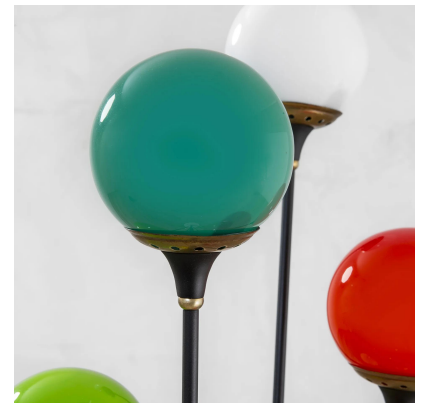

**VENDUTO - LAMPADA DA TERRA  
STILNOVO MODELLO ALBERELLO CON  
DIFFUSORI IN VETRO COLORATO**

---

**CODICE:** S\_350-1

**Categorie:** Venduto

**tag:** Stilnovo

**DESCRIZIONE DEL PRODOTTO**

**Prodotto**

Lampada da terra Stilnovo modello Alberello con base in marmo, struttura in metallo laccato e ottone e 6 diffusori in vetro colorato, anni '60

**Periodo del design**

anni '60

**Paese di produzione**

Italia

**Marchio di attribuzione**

Stilnovo

**Materiale**

Base in marmo, sostegni in metallo laccato e ottone, diffusori in vetro colorato

**Dimensioni**

170 x 30 cm