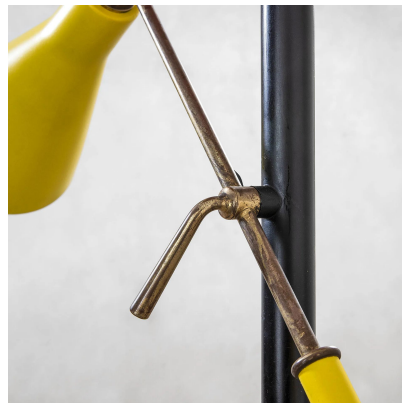

**LAMPADA DA TERRA STILNOVO CON DUE
DIFFUSORI E BASE IN MARMO**

CODICE: S_350-1-3

Categorie: Illuminazione, In Evidenza, Illuminazione

tag: Illuminazione, Stilnovo

DESCRIZIONE DEL PRODOTTO

Prodotto

Lampada da terra Stilnovo con base in marmo, struttura in metallo laccato e ottone e 2 diffusori, anni '50

Periodo del design

anni '50

Paese di produzione

Italia

Marchio di attribuzione

Stilnovo

Materiale

Base in marmo, sostegni in metallo laccato e ottone, diffusori in metallo colorato