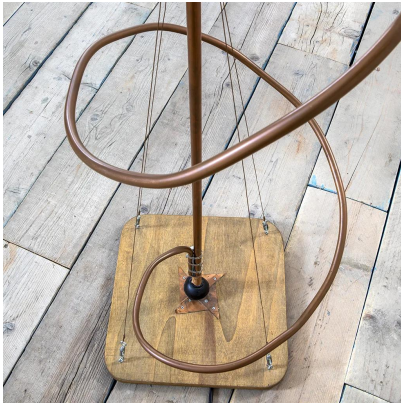

LAMPADA DA TERRA SOLE - LUNA NELLO STILE DI TONI CORDERO

CODICE: S_251

Categorie: Illuminazione, In Evidenza, Illuminazione

tag: Illuminazione

DESCRIZIONE DEL PRODOTTO

Prodotto

Lampada da terra nello stile di Toni Cordero, con base in legno, struttura in ottone e diffusori a forma di sole e di luna, anni '80

Nome Designer

Toni Cordero (nello stile di)

Periodo del design

anni '80

Paese di produzione

Italia

Materiale

legno, ottone

Dimensioni

202 x 78 x 42 cm