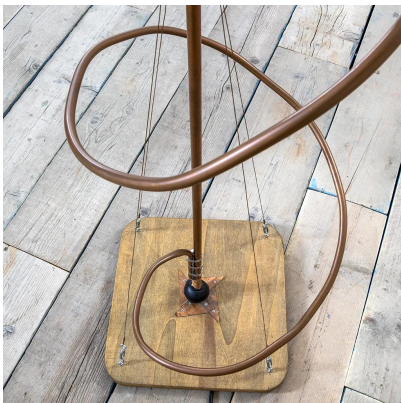

LAMPADA DA TERRA SOLE - LUNA NELLO STILE DI TONI CORDERO

CODICE: S_251

Categorie: Illuminazione, In Evidenza, Illuminazione

tag: Illuminazione

DESCRIZIONE DEL PRODOTTO

Prodotto

Lampada da terra nello stile di Toni Cordero, con base in legno, struttura in ottone e diffusori a forma di sole e di luna, anni '80

Nome Designer

Toni Cordero (nello stile di)

Periodo del design

anni '80

Paese di produzione

Italia

Materiale

legno, ottone

Dimensioni

202 x 78 x 42 cm