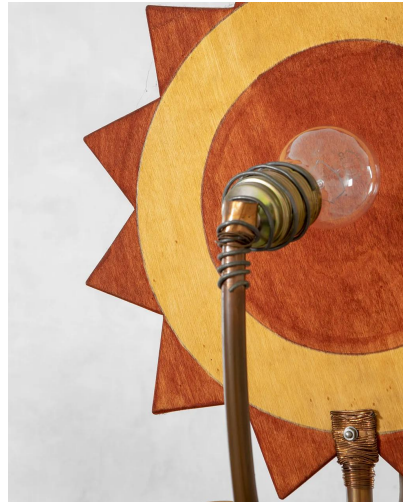

LAMPADA DA TERRA SOLE - LUNA NELLO STILE DI TONI CORDERO

CODICE: S_251

Categorie: Illuminazione, In Evidenza, Illuminazione

tag: Illuminazione

DESCRIZIONE DEL PRODOTTO

Prodotto

Lampada da terra nello stile di Toni Cordero, con base in legno, struttura in ottone e diffusori a forma di sole e di luna, anni '80

Nome Designer

Toni Cordero (nello stile di)

Periodo del design

anni '80

Paese di produzione

Italia

Materiale

legno, ottone