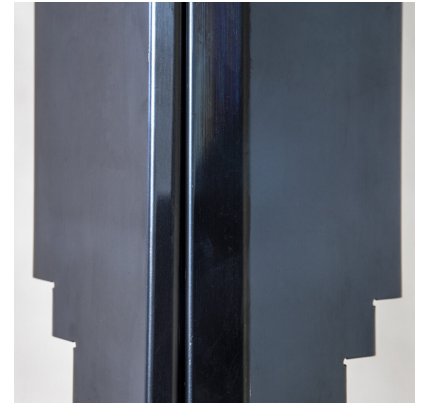

## LAMPADA DA TERRA MOD. TOTEM DI KAZUHIDE TAKAHAMA

---

**CODICE:** N / A

**Categorie:** illuminazione, In Evidenza, illuminazione  
**tag:** illuminazione, In Evidenza, Kazuhide Takahama,  
Sirrah

#### Prodotto

Lampada da terra mod. Totem con struttura in metallo, acciaio e base in pietra serena di Kazuhide Takahama prodotta da Sirrah

#### Periodo del design

1981

**Paese di produzione**

Italia

**Marchio di attribuzione**

Sirrah

**Materiale**

metallo, acciaio e pietra serena