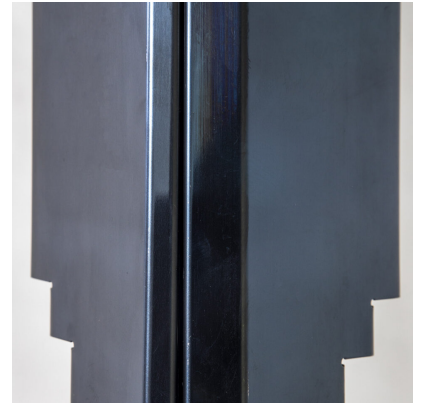

**VENDUTO- LAMPADA DA TERRA MOD.
TOTEM DI KAZUHIDE TAKAHAMA**

CODICE: N / A

Categorie: Venduto

**tag: Illuminazione, In Evidenza, Kazuhide Takahama,
Sirrah**

DESCRIZIONE DEL PRODOTTO

Prodotto

Lampada da terra mod. Totem con struttura in metallo, acciaio e base in pietra serena di Kazuhide Takahama prodotta da Sirrah

Materiale

metallo, acciaio e pietra serena

Dimensioni

182 x 12 x 26

Bibliografia

Vercelloni V., "L'avventura del design: Gavina", Editoriale Java Book spa, Milano, 1987, fig. 17