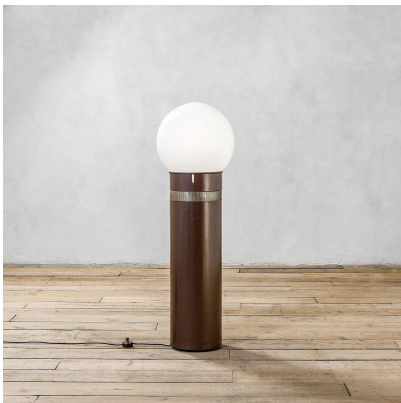

## LAMPADA DA TERRA MOD. ORACOLO DI GAE AULENTI PER ARTEMIDE

CODICE: N / A

Categorie: Illuminazione, In Evidenza, Illuminazione  
tag: Artemide, Gae Aulenti, Illuminazione, In  
Evidenza

#### Prodotto

Lampada da terra in metallo con diffusore in vetro modello Oracolo di Gae Aulenti per Artemide, anni '60