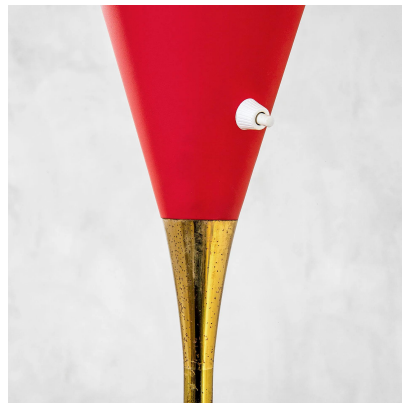

**VENDUTO- LAMPADA DA TERRA MOD.
1051/M DI GINO SARFATTI PER ARTELUCE**

CODICE: S_319-1-1-1

Categorie: Venduto

tag: Arteluce, Gino Sarfatti, Illuminazione

DESCRIZIONE DEL PRODOTTO

Prodotto

Lampada da terra modello 1051/M in ottone, metallo laccato e base in marmo realizzato da Gino Sarfatti per Arteluce, anni '50.

Materiale

ottone, marmo, metallo

Dimensioni

192 x 21 cm

Bibliografia

M. Romanelli, S. Severi, Gino Sarfatti opere scelte 1938-1973, p. 449, Silvana Editore, 2012.

Note

Marchio del produttore come mostrato in foto.