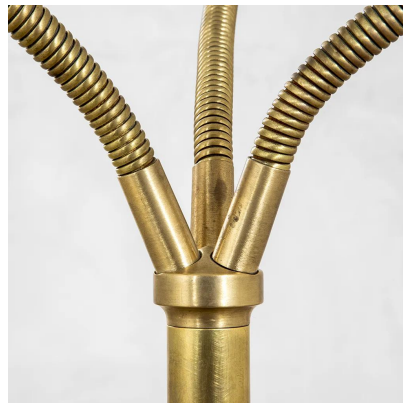

**VENDUTO - LAMPADA DA TERRA DI
GIUSEPPE OSTUNI PER OLUCE**

CODICE: S_212

Categorie: Venduto

tag: Oluce

DESCRIZIONE DEL PRODOTTO

Prodotto

Lampada da terra di Giuseppe Ostuni per Oluce con 3 diffusori con accensione indipendente e bracci mobili e orientabili degli anni '50

Nome Designer

Giuseppe Ostuni

Periodo del design

anni '50

Paese di produzione

Italia

Marchio di attribuzione

Oluce

Materiale

struttura in ottone e diffusori in metallo laccato

Dimensioni

h max 210 cm x estensione massima 100 cm