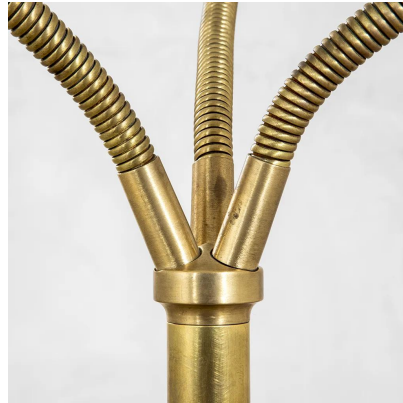

**VENDUTO - LAMPADA DA TERRA DI
GIUSEPPE OSTUNI PER OLUCE**

CODICE: S_212

Categorie: Venduto

tag: Oluce

DESCRIZIONE DEL PRODOTTO

Prodotto

Lampada da terra di Giuseppe Ostuni per Oluce con 3 diffusori con accensione indipendente e bracci mobili e orientabili degli anni '50

Nome Designer

Giuseppe Ostuni

Periodo del design

anni '50

Paese di produzione

Italia

Marchio di attribuzione

Oluce

Materiale

struttura in ottone e diffusori in metallo laccato

Dimensioni

h max 210 cm x estensione massima 100 cm