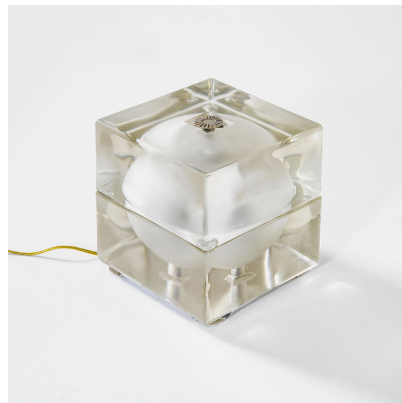

**LAMPADA DA TAVOLO MOD. CUBOSFERA  
DI ALESSANDRO MENDINI PER FIDENZA  
VETRARIA**

---

**CODICE: N / A**

**Categorie:** Illuminazione, In Evidenza, Illuminazione  
**tag:** Alessandro Mendini, Fidenza Vetraria,  
Illuminazione, In Evidenza

**DESCRIZIONE DEL PRODOTTO**

**Prodotto**

Lampada da tavolo modello Cubosfera in vetro stampato di Alessandro Mendini per Fidenza Vetraria, anni '60

**Nome Designer**

Alessandro Mendini (1931-2019)

**Periodo del design**