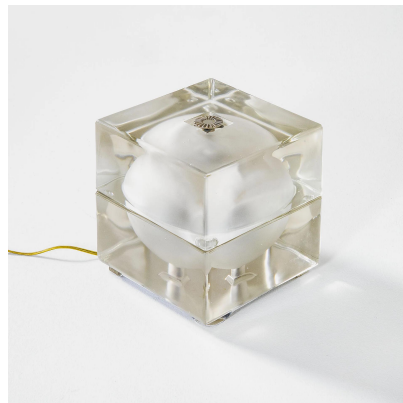

**LAMPADA DA TAVOLO MOD. CUBOSFERA
DI ALESSANDRO MENDINI PER FIDENZA
VETRARIA**

CODICE: N / A

**Categorie: Illuminazione, In Evidenza, Illuminazione,
Venduto**

**tag: Alessandro Mendini, Fidenza Vetraria,
Illuminazione, In Evidenza**

DESCRIZIONE DEL PRODOTTO

Prodotto

Lampada da tavolo modello Cubosfera in vetro stampato di Alessandro Mendini per Fidenza Vetraria, anni '60

Nome Designer

Alessandro Mendini (1931-2019)

Periodo del design

1968

Paese di produzione

Italia

Marchio di attribuzione

Fidenza Vetraria

Materiali

vetro stampato

Dimensioni

16.5 x 16 x 16 cm