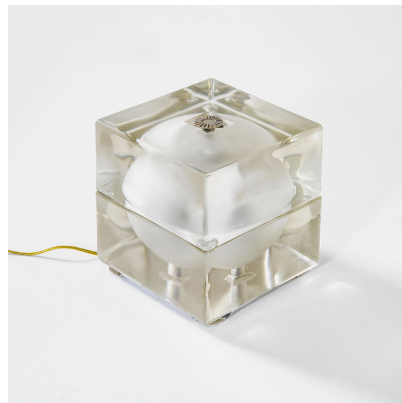

**LAMPADA DA TAVOLO MOD. CUBOSFERA
DI ALESSANDRO MENDINI PER FIDENZA
VETRARIA**

CODICE: N / A

Categorie: Illuminazione, In Evidenza, Illuminazione
tag: Alessandro Mendini, Fidenza Vetraria,
Illuminazione, In Evidenza

DESCRIZIONE DEL PRODOTTO

Prodotto

Lampada da tavolo modello Cubosfera in vetro stampato di Alessandro Mendini per Fidenza Vetraria, anni '60

Nome Designer

Alessandro Mendini (1931-2019)

Periodo del design

1968

Paese di produzione

Italia

Marchio di attribuzione

Fidenza Vetraria

Materiali

vetro stampato

Dimensioni

16.5 x 16 x 16 cm