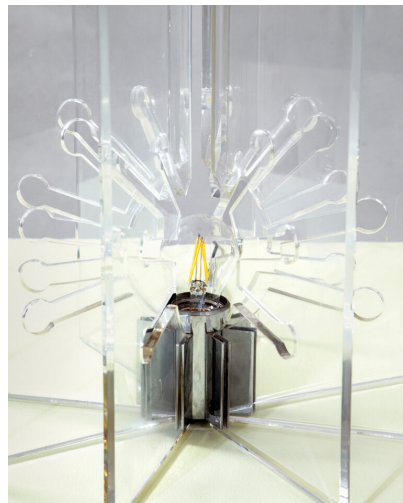

LAMPADA DA TAVOLO MOD. 524 DI FRANCO ALBINI E FRANCA HELG

CODICE: N / A

Categorie: Illuminazione, In Evidenza, Illuminazione

tag: Arteluce, Franca Helga, Franco Albini,
Illuminazione, In Evidenza

DESCRIZIONE DEL PRODOTTO

Prodotto

Lampada da tavolo modello 524, struttura in ottone e diffusori in plexiglass, disegnata da Franco Albini & Franca Helg e prodotta da Arteluce

Nome Designer

Franco Albini (1905- 1977) & Franca Helg (1920- 1989)

Periodo del design

1963

Paese di produzione

Italia

Marchio di attribuzione

Arteluce

Materiale

ottone, plexiglass

Dimensioni

46,5 x 42 cm

Bibliografia

G. Gramigna, Repertorio del design italiano 1950- 2000, p. 104, Allemandi, 2003