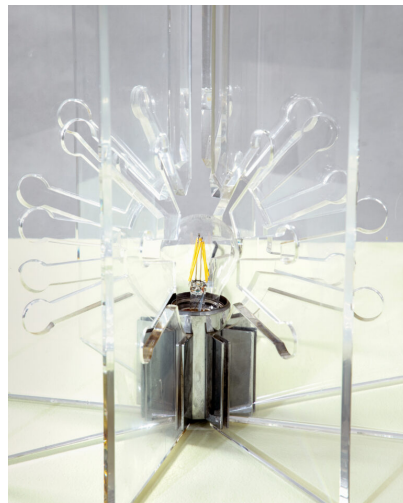

## LAMPADA DA TAVOLO MOD. 524 DI FRANCO ALBINI E FRANCA HELG

**CODICE:** N / A

**Categorie:** Illuminazione, In Evidenza, Illuminazione

**tag:** Arteluce, Franca Helga, Franco Albini,  
Illuminazione, In Evidenza

#### Prodotto

Lampada da tavolo modello 524, struttura in ottone e diffusori in plexiglass, disegnata da Franco Albini & Franca Helg e prodotta da Arteluce

**Materiale**

ottone, plexiglass

**Dimensioni**

46,5 x 42 cm

**Bibliografia**

G. Gramigna, Repertorio del design italiano 1950- 2000, p. 104, Allemandi, 2003