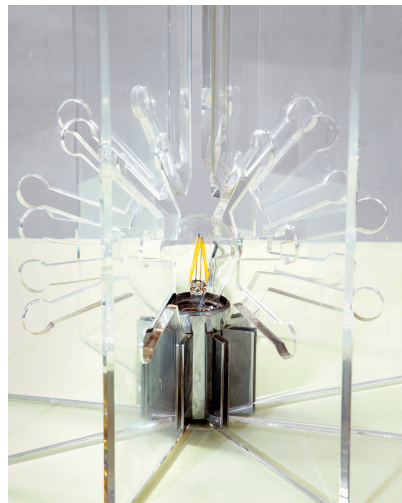

## LAMPADA DA TAVOLO MOD. 524 DI FRANCO ALBINI E FRANCA HELG

**CODICE:** N / A

**Categorie:** Illuminazione, In Evidenza, Illuminazione

**tag:** Arteluce, Franca Helga, Franco Albini,  
Illuminazione, In Evidenza

#### Prodotto

Lampada da tavolo modello 524, struttura in ottone e diffusori in plexiglass, disegnata da Franco Albini & Franca Helg e prodotta da Arteluce

**Materiale**

ottone, plexiglass

**Dimensioni**

46,5 x 42 cm

**Bibliografia**

G. Gramigna, Repertorio del design italiano 1950- 2000, p. 104, Allemandi, 2003