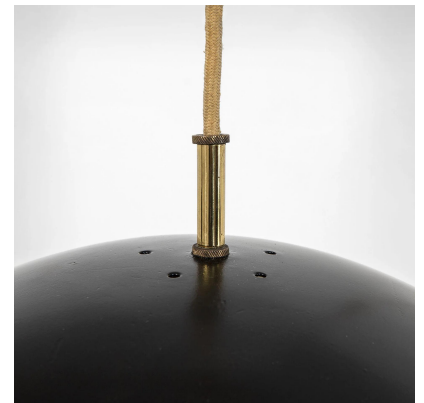

**LAMPADA A PARETE DI STILNOVO CON
BRACCIO ESTENSIBILE IN OTTONE E
METALLO LACCATO**

CODICE: S_199-1-1-1

Categorie: Illuminazione, In Evidenza, Illuminazione

tag: Illuminazione, Stilnovo

DESCRIZIONE DEL PRODOTTO

Prodotto

Lampada a parete prodotta da Stilnovo con braccio estensibile e direzionabile in ottone e metallo laccato, anni '50

Periodo del design

anni '50

Paese di produzione

Italia

Marchio di attribuzione

Stilnovo

Materiale

Struttura in ottone, diffusore in metallo laccato

Dimensioni

39 x 107 x 39 cm

Note

Le misure si riferiscono alla massima estensione del braccio in ottone