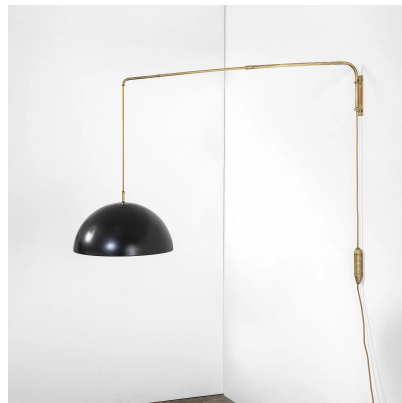

**LAMPADA A PARETE DI STILNOVO CON
BRACCIO ESTENSIBILE IN OTTONE E
METALLO LACCATO**

CODICE: S_199-1-1-1

Categorie: Illuminazione, In Evidenza, Illuminazione

tag: Illuminazione, Stilnovo

DESCRIZIONE DEL PRODOTTO

Prodotto

Lampada a parete prodotta da Stilnovo con braccio estensibile e direzionabile in ottone e metallo laccato, anni '50

Periodo del design

anni '50

Paese di produzione

Italia

Marchio di attribuzione

Stilnovo

Materiale

Struttura in ottone, diffusore in metallo laccato

Dimensioni

39 x 107 x 39 cm

Note

Le misure si riferiscono alla massima estensione del braccio in ottone