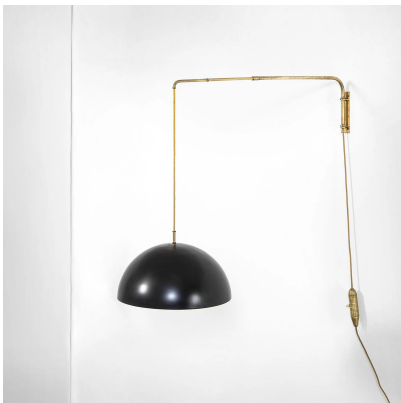

**LAMPADA A PARETE DI STILNOVO CON
BRACCIO ESTENSIBILE IN OTTONE E
METALLO LACCATO**

CODICE: S_199-1-1-1

Categorie: Illuminazione, In Evidenza, Illuminazione

tag: Illuminazione, Stilnovo

DESCRIZIONE DEL PRODOTTO

Prodotto

Lampada a parete prodotta da Stilnovo con braccio estensibile e direzionabile in ottone e metallo laccato, anni '50

Periodo del design

anni '50

Paese di produzione

Italia

Marchio di attribuzione

Stilnovo

Materiale

Struttura in ottone, diffusore in metallo laccato

Dimensioni

39 x 107 x 39 cm

Note

Le misure si riferiscono alla massima estensione del braccio in ottone