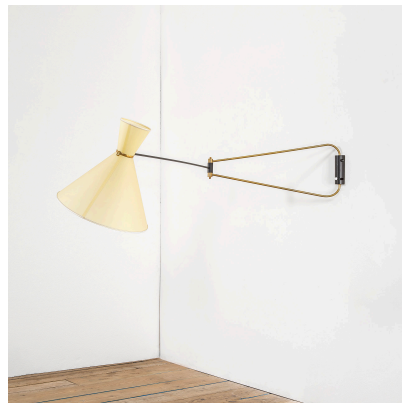

**LAMPADA A PARETE ORIENTABILE ED  
ESTENSIBILE DI ROBERT MATHIEU, ANNI '60**

**CODICE: N / A**

**Categorie: Illuminazione, In Evidenza, Illuminazione  
tag: Illuminazione, In Evidenza, Robert Mathieu**

**DESCRIZIONE DEL PRODOTTO**

**Prodotto**

Lampada a parete orientabile ed estensibile, con struttura in ottone e paralume in tessuto, disegnata da Robert Mathieu

**Nome Designer**

Robert Mathieu (1921- 2002)

**Periodo del design**

1960 circa

**Paese di produzione**

Italia

**Materiale**

ottone, tessuto

**Dimensioni**

192 x 46 cm