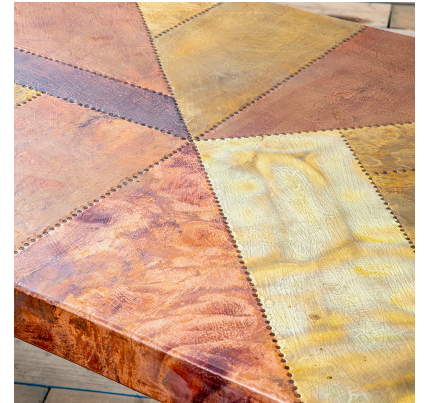

**GRANDE TAVOLO IN LEGNO CON PIANO IN
RAME DI LORENZO BURCHIELLARO, ANNI
'70**

CODICE: N / A

Categorie: Arredo, In Evidenza, Arredo
tag: Arredo, In Evidenza, Lorenzo Burchiellaro

DESCRIZIONE DEL PRODOTTO

Prodotto

Grande tavolo con struttura in legno e piano in rame disegnato da Lorenzo Burchiellaro, anni '70

Nome Designer

Lorenzo Burchiellaro (1933. 2017)

Periodo del design

1970 circa

Paese di produzione

Italia

Marchio di attribuzione

Burchiellaro

Materiale

legno, rame

Dimensioni

75 x 200 x 89 cm

Note

Presenza del marchio sul piano del tavolo, come mostrato in foto