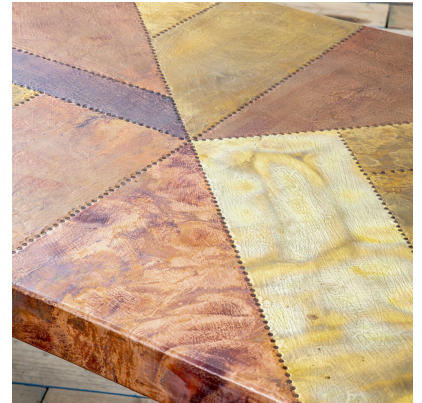

**GRANDE TAVOLO IN LEGNO CON PIANO IN
RAME DI LORENZO BURCHIELLARO, ANNI
'70**

CODICE: N / A

Categorie: Arredo, In Evidenza, Arredo
tag: Arredo, In Evidenza, Lorenzo Burchiellaro

DESCRIZIONE DEL PRODOTTO

Prodotto

Grande tavolo con struttura in legno e piano in rame disegnato da Lorenzo Burchiellaro, anni '70

Nome Designer

Lorenzo Burchiellaro (1933. 2017)

Periodo del design

1970 circa

Paese di produzione

Italia

Marchio di attribuzione

Burchiellaro

Materiale

legno, rame

Dimensioni

75 x 200 x 89 cm

Note

Presenza del marchio sul piano del tavolo, come mostrato in foto