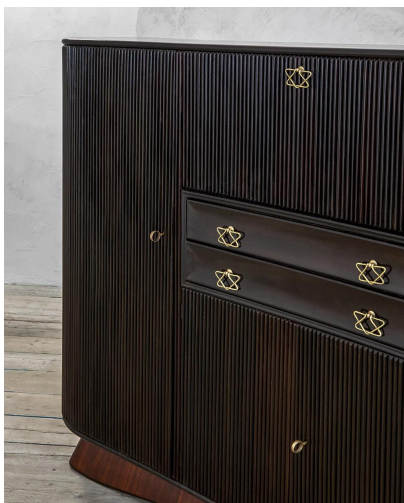

**VENDUTO - GRANDE MOBILE IN LEGNO  
GRISSINATO DI OSVALDO BORSANI**

**CODICE: S\_210**

**Categorie: Venduto**

**tag: Arredo, Osvaldo Borsani**

**DESCRIZIONE DEL PRODOTTO**

**Prodotto**

Grande mobile contenitore con struttura in legno e legno grissinato e maniglie in ottone, anni '40

**Materiale**

struttura in legno, rivestimento in legno grissinato, maniglie in ottone, mensola interna in vetro

**Dimensioni**

145,5 x 217 x 45 cm

**Bibliografia**

G. Bosoni, "Osvaldo Borsani, architetto, designer, imprenditore", Skira, 2018, pag. 568