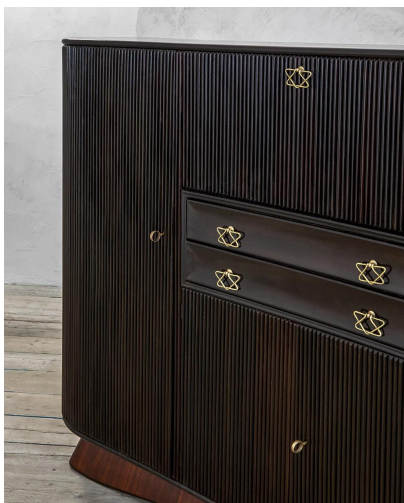

**VENDUTO - GRANDE MOBILE IN LEGNO
GRISSINATO DI OSVALDO BORSANI**

CODICE: S_210

Categorie: Venduto

tag: Arredo, Osvaldo Borsani

DESCRIZIONE DEL PRODOTTO

Prodotto

Grande mobile contenitore con struttura in legno e legno grissinato e maniglie in ottone, anni '40

Materiale

struttura in legno, rivestimento in legno grissinato, maniglie in ottone, mensola interna in vetro

Dimensioni

145,5 x 217 x 45 cm

Bibliografia

G. Bosoni, "Osvaldo Borsani, architetto, designer, imprenditore", Skira, 2018, pag. 568