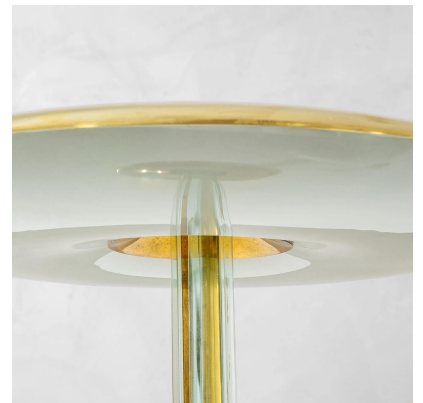

**VENDUTO- GRANDE LAMPADA DA TAVOLO
DI PIETRO CHIESA PER FONTANA ARTE**

CODICE: S_231-2-1-1

Categorie: Venduto

tag: Fontana Arte, Illuminazione, In Evidenza, Pietro Chiesa

DESCRIZIONE DEL PRODOTTO

Prodotto

Grande lampada da tavolo con struttura in ottone e dettagli in vetro di Pietro Chiesa per Fontana Arte, anni '40.

Nome Designer

Pietro Chiesa (1892 - 1948)

Periodo del design

1942

Paese di produzione

Italia

Marchio di attribuzione

Fontana Arte

Materiale

vetro, ottone

Dimensioni

49 x 54 cm

Bibliografia

Domus n. 174, giugno 1942, p. 242.