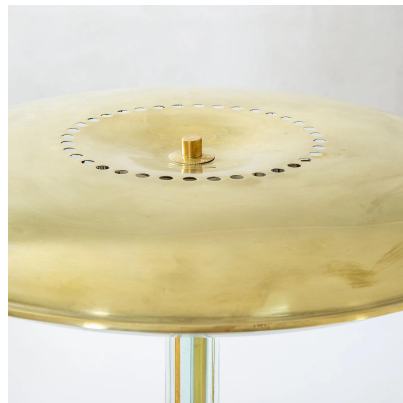

**VENDUTO- GRANDE LAMPADA DA TAVOLO
DI PIETRO CHIESA PER FONTANA ARTE**

CODICE: S_231-2-1-1

Categorie: Venduto

tag: Fontana Arte, Illuminazione, In Evidenza, Pietro Chiesa

DESCRIZIONE DEL PRODOTTO

Prodotto

Grande lampada da tavolo con struttura in ottone e dettagli in vetro di Pietro Chiesa per Fontana Arte, anni '40.

Nome Designer

Pietro Chiesa (1892 - 1948)

Periodo del design

1942

Paese di produzione

Italia

Marchio di attribuzione

Fontana Arte

Materiale

vetro, ottone

Dimensioni

49 x 54 cm

Bibliografia

Domus n. 174, giugno 1942, p. 242.