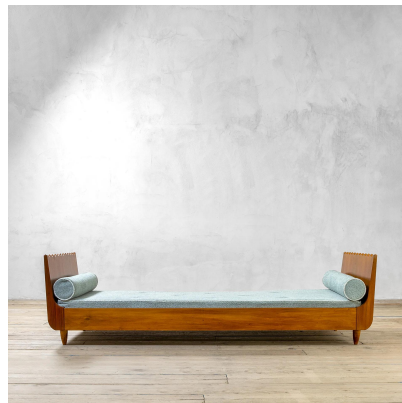

**VENDUTO- DAYBED IN LEGNO CON
MATERASSO DI PAOLO BUFFA PER
SERAFINO ARRIGHI**

CODICE: N / A

Categorie: Arredo, Venduto

tag: Arredo, Paolo Buffa

DESCRIZIONE DEL PRODOTTO

Prodotto

Daybed in legno con materasso e due cuscini realizzato da Paolo Buffa per Serafino Arrighi, anni '40

Materiali

legno e tessuto

Dimensioni

61 x 220 x 100 cm

Note

Presenza del marchio originale sulla struttura in legno.