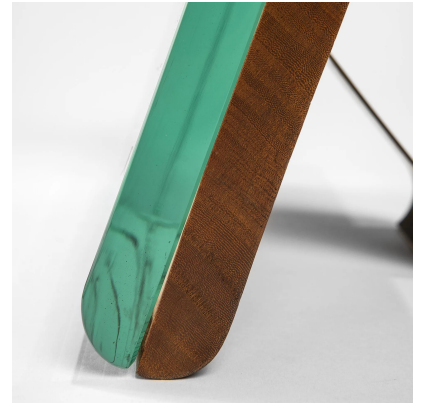

**VENDUTO - CORNICE PORTAFOTO DI
PIETRO CHIESA PER FONTANA ARTE -
ORIZZONTALE**

CODICE: S_231-2

Categorie: Venduto

tag: Fontana Arte, Oggettistica, Pietro Chiesa

DESCRIZIONE DEL PRODOTTO

Prodotto

Cornice Portafoto orizzontale in vetro molato e legno di Pietro Chiesa per Fontana Arte, anni '40

Materiale

vetro molato, legno, metallo brunito

Dimensioni

19 x 25 x 11 cm

Note

presenza marchio Fontana Arte sul retro