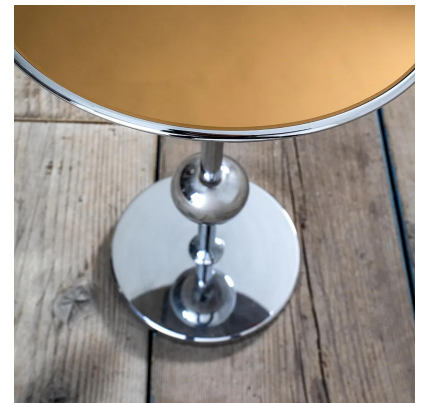

**VENDUTO COPPIA DI TAVOLINI MOD. T1 DI
OSVALDO BORSANI**

CODICE: S_220

Categorie: Venduto

tag: Arredo, Oswaldo Borsani

DESCRIZIONE DEL PRODOTTO

Prodotto

Coppia di tavolini modello T1 di Oswaldo Borsani per Tecno, struttura in metallo cromato e top circolare in vetro colorato, anni '90

Materiale

metallo cromato, vetro colorato

Dimensioni

45 x 26 cm

Bibliografia

G. Gramigna, F. Irace, "Osvaldo Borsani", p. 193, Leonardo-De Luca, 1992