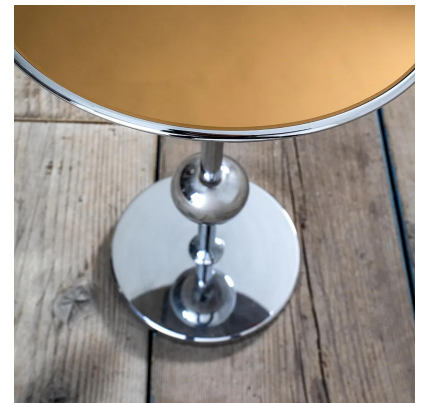

**VENDUTO COPPIA DI TAVOLINI MOD. T1 DI
OSVALDO BORSANI**

CODICE: S_220

Categorie: Venduto

tag: Arredo, Osvaldo Borsani

DESCRIZIONE DEL PRODOTTO

Prodotto

Coppia di tavolini modello T1 di Osvaldo Borsani per Tecno, struttura in metallo cromato e top circolare in vetro colorato, anni '90

Materiale

metallo cromato, vetro colorato

Dimensioni

45 x 26 cm

Bibliografia

G. Gramigna, F. Irace, "Osvaldo Borsani", p. 193, Leonardo-De Luca, 1992