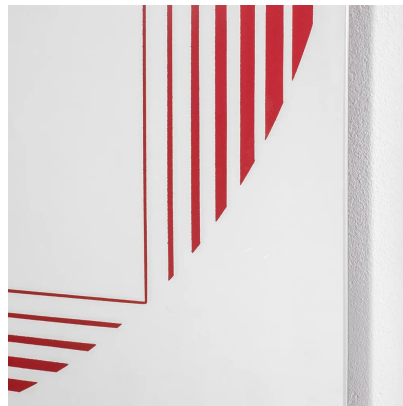

**VENDUTO- COPPIA DI SPECCHI A PARETE
MOD. BRAMA DI GIANNI CELADA**

CODICE: S_250

**Categorie: In Evidenza, Oggettistica, Oggettistica
tag: Fontana Arte, Oggettistica**

DESCRIZIONE DEL PRODOTTO

Prodotto

Coppia di Specchi da parete modello "Brama" di Gianni Celada per Fontana Arte, con struttura in metallo laccato e specchio serigrafato, anni '70

Materiale

vetro specchiato serigrafato, metallo laccato

Dimensioni

70 x 70 x 3 cm

Bibliografia

L. Falconi, "Fontana Arte: Una Storia Trasparente", Skira, 1998, p. 219