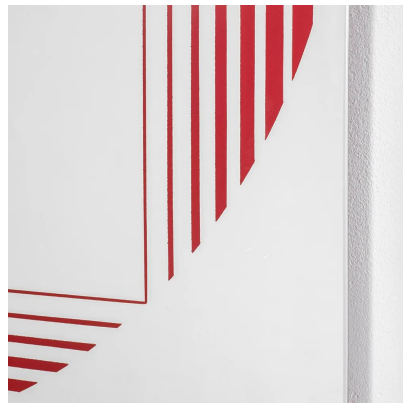

**VENDUTO- COPPIA DI SPECCHI A PARETE
MOD. BRAMA DI GIANNI CELADA**

CODICE: S_250

Categorie: Venduto

tag: Fontana Arte, Oggettistica

DESCRIZIONE DEL PRODOTTO

Prodotto

Coppia di Specchi da parete modello "Brama" di Gianni Celada per Fontana Arte, con struttura in metallo laccato e specchio serigrafato, anni '70

Materiale

vetro specchiato serigrafato, metallo laccato

Dimensioni

70 x 70 x 3 cm

Bibliografia

L. Falconi, "Fontana Arte: Una Storia Trasparente", Skira, 1998, p. 219