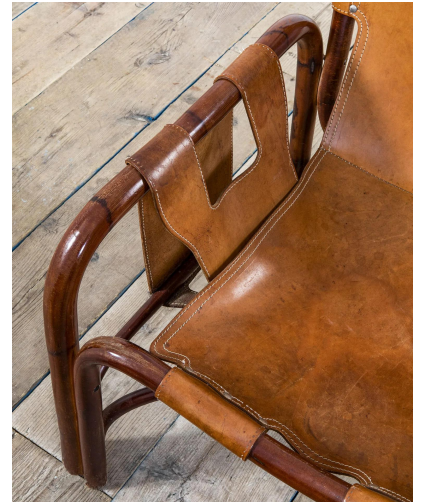

**VENDUTO- COPPIA DI POLTRONE MOD.  
SAFARI IN BAMBÙ E CUIO DI TITO AGNOLI**

---

**CODICE: S\_318-1**

**Categorie: Venduto**

**tag: In Evidenza, sedute, Tito Agnoli**

**DESCRIZIONE DEL PRODOTTO**

**Prodotto**

Coppia di poltrone modello Safari con struttura in bambù e sedute in cuoio di Tito Agnoli, anni '60

**Nome Designer**

Tito Agnoli (1931 - 2012)

**Periodo del design**

anni '60

**Paese di produzione**

Italia

**Materiale**

Struttura in bambù e sedute in cuoio

**Dimensioni**

73 x 68 x 63 cm