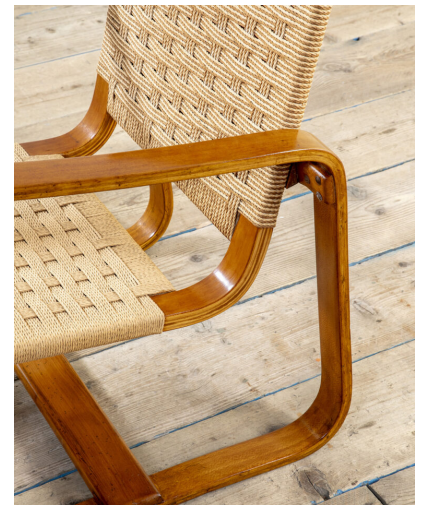

COPPIA DI POLTRONE MOD. LAMELLARE DI GIUSEPPE PAGANO E GINO MAGGIONI

CODICE: N / A

Categorie: In Evidenza, Sedute, Sedute
tag: Giuseppe Pagano, In Evidenza, sedute

DESCRIZIONE DEL PRODOTTO

Prodotto

Coppia di poltrone mod. Lamellare, struttura in legno e seduta in corda, di Giuseppe Pagano per Maggioni

Materiale

legno, corda

Dimensioni

76 x 60 x 68 cm

Note

Disponibili anche divano e tavolo