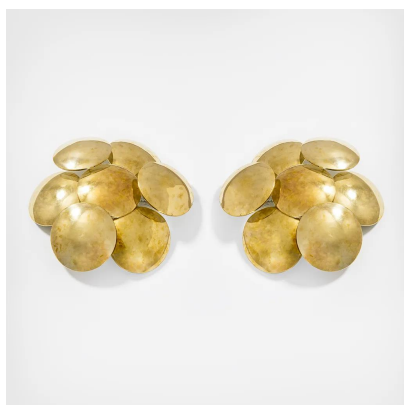

**VENDUTO - COPPIA DI APPLIQUE IN  
METALLO DORATO REGGIANI**

---

**CODICE:** S\_228  
**Categorie:** Venduto  
**tag:** Illuminazione

**DESCRIZIONE DEL PRODOTTO**

**Prodotto**

Coppia di Applique in metallo laccato e elementi diffusori in metallo cromato, Produzione Reggiani, anni '70

**Periodo del design**

anni '70

**Paese di produzione**

Italia

**Marchio di attribuzione**

Reggiani

**Materiale**

metallo laccato, metallo cromato