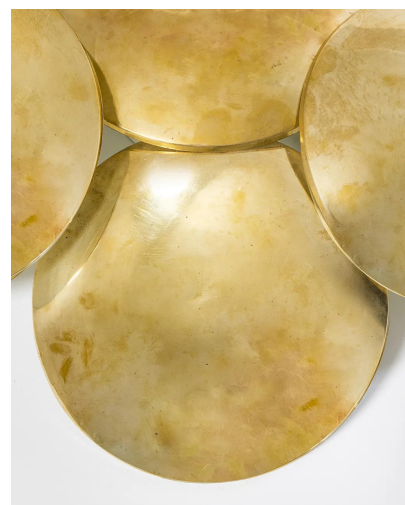

**VENDUTO - COPPIA DI APPLIQUE IN
METALLO DORATO REGGIANI**

CODICE: S_228
Categorie: Venduto
tag: Illuminazione

DESCRIZIONE DEL PRODOTTO

Prodotto

Coppia di Applique in metallo laccato e elementi diffusori in metallo cromato, Produzione Reggiani, anni '70

Periodo del design

anni '70

Paese di produzione

Italia

Marchio di attribuzione

Reggiani

Materiale

metallo laccato, metallo cromato