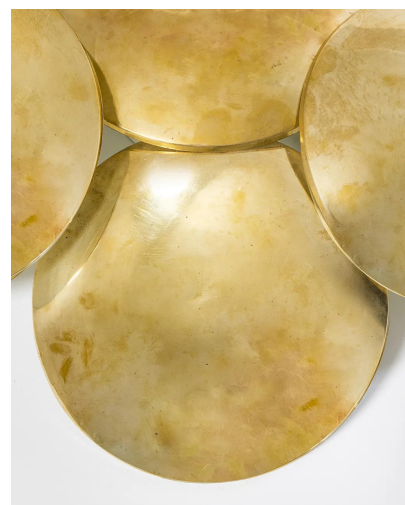

**VENDUTO - COPPIA DI APPLIQUE IN  
METALLO DORATO REGGIANI**

---

**CODICE:** S\_228  
**Categorie:** Venduto  
**tag:** Illuminazione

**DESCRIZIONE DEL PRODOTTO**

**Prodotto**

Coppia di Applique in metallo laccato e elementi diffusori in metallo cromato, Produzione Reggiani, anni '70

**Periodo del design**

anni '70

**Paese di produzione**

Italia

**Marchio di attribuzione**

Reggiani

**Materiale**

metallo laccato, metallo cromato