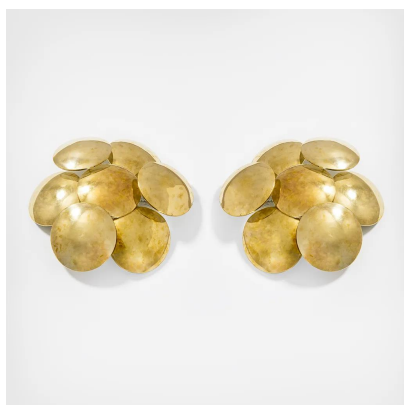

**VENDUTO - COPPIA DI APPLIQUE IN
METALLO DORATO REGGIANI**

CODICE: S_228
Categorie: Venduto
tag: Illuminazione

DESCRIZIONE DEL PRODOTTO

Prodotto

Coppia di Applique in metallo laccato e elementi diffusori in metallo cromato, Produzione Reggiani, anni '70

Periodo del design

anni '70

Paese di produzione

Italia

Marchio di attribuzione

Reggiani

Materiale

metallo laccato, metallo cromato