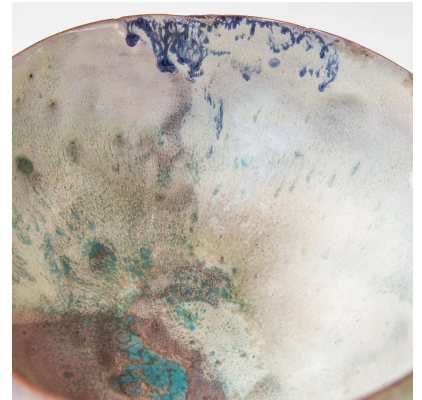

**CIOTOLA IN CERAMICA DI FAUSTO  
MELOTTI - LILLA**

---

**CODICE: N / A**

**Categorie:** In Evidenza, Oggettistica, Oggettistica  
**tag:** Fausto Melotti, In Evidenza, Oggettistica

**DESCRIZIONE DEL PRODOTTO**

**Prodotto**

Ciotola in ceramica smaltata di lilla realizzata da Fausto Melotti, anni '60

**Nome Designer**

Fausto Melotti (1901-1986)

**Periodo del design**

1960 circa

**Paese di produzione**

Italia

**Materiale**

ceramica smaltata

**Dimensioni**

6 x 12,5 x 13 cm

**Note**

Presenza della firma di Fausto Melotti con i 7 punti; certificato di autenticità disponibile.  
Quattro esemplari disponibili come mostrato in foto.