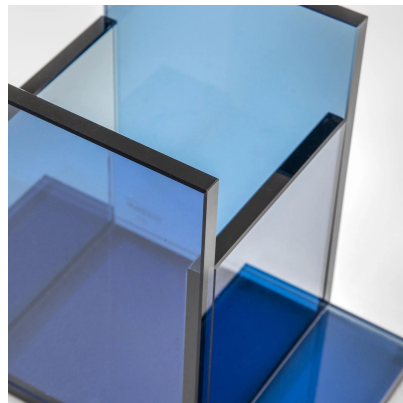

**CENTROTAVOLA MOD. INDIGO DI ETTORE
SOTTASS**

CODICE: S_330

Categorie: In Evidenza, Oggettistica, Oggettistica

tag: Ettore Sottsass, Oggettistica

DESCRIZIONE DEL PRODOTTO

Prodotto

Vaso modello "Indigo" di Ettore Sottsass per RSVP in vetro colorato, firma all'acido dell'autore, anni 2000

Materiale

vetro colorato, spessore 10 mm

Dimensioni

19 x 23 x 13 cm

Note

Presenza firma all'acido dell'autore come da foto