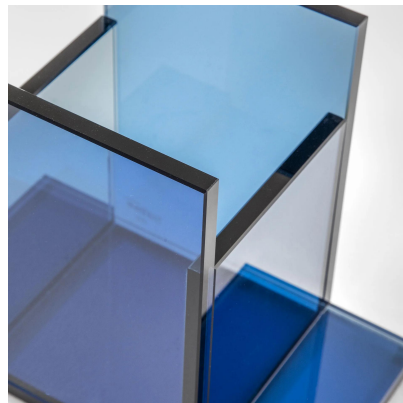

**CENTROTAVOLA MOD. INDIGO DI ETTORE  
SOTTASS**

---

**CODICE: S\_330**

**Categorie:** In Evidenza, Oggettistica, Oggettistica  
**tag:** Ettore Sottsass, Oggettistica

**DESCRIZIONE DEL PRODOTTO**

**Prodotto**

Vaso modello "Indigo" di Ettore Sottsass per RSVP in vetro colorato, firma all'acido dell'autore, anni 2000

**Nome Designer**

Ettore Sottsass (1917 - 2007)

**Periodo del design**

cca 2000

**Paese di produzione**

Italia

**Marchio di attribuzione**

RSVP

**Materiale**

vetro colorato, spessore 10 mm

**Dimensioni**

19 x 23 x 13 cm

**Note**