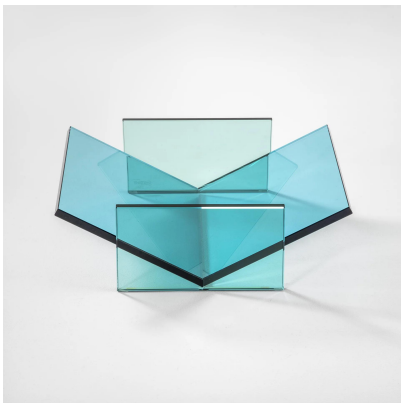

**CENTROTAVOLA MOD. CELESTE DI ETTORE  
SOTTASS**

**CODICE: S\_328**

**Categorie: In Evidenza, Oggettistica, Oggettistica**

**tag: Ettore Sottsass, Oggettistica**

**DESCRIZIONE DEL PRODOTTO**

**Prodotto**

Vaso modello "Celeste" di Ettore Sottsass per RSVP in vetro colorato, firma all'acido dell'autore, anni 2000

**Materiale**

vetro colorato, spessore 10 mm

**Dimensioni**

10 x 31.5 x 26.5 cm

**Note**

Presenza firma all'acido dell'autore come da foto