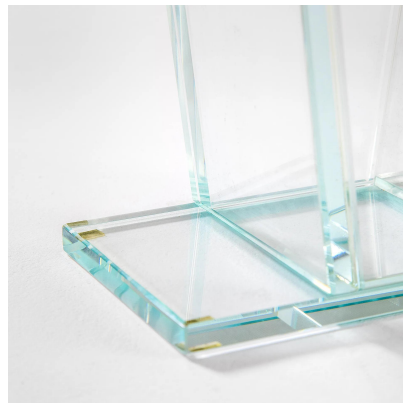

**CENTROTAVOLA MOD. AZZURRO  
EXTRACHIARO DI ETTORE SOTTSASS**

**CODICE: S\_332**

**Categorie: In Evidenza, Oggettistica, Oggettistica**

**tag: Ettore Sottsass, Oggettistica**

**DESCRIZIONE DEL PRODOTTO**

**Prodotto**

Vaso modello "Azzurro Extrachiaro" di Ettore Sottsass per RSVP in vetro colorato, firma all'acido dell'autore, anni 2000

**Nome Designer**

Ettore Sottsass (1917 - 2007)

**Periodo del design**

cca 2000

**Paese di produzione**

Italia

**Marchio di attribuzione**

RSVP

**Materiale**

vetro colorato, spessore 10 mm

**Dimensioni**

41 x 18 x 10 cm

**Note**

Presenza firma all'acido dell'autore come da foto