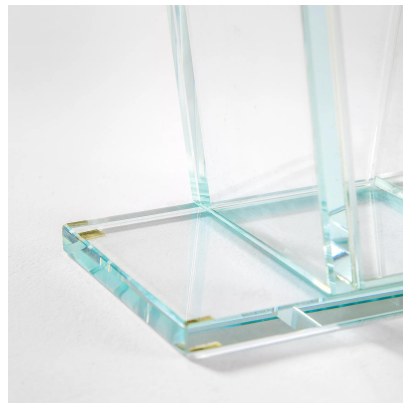

**CENTROTAVOLA MOD. AZZURRO
EXTRACHIARO DI ETTORE SOTTSASS**

CODICE: S_332

Categorie: In Evidenza, Oggettistica, Oggettistica

tag: Ettore Sottsass, Oggettistica

DESCRIZIONE DEL PRODOTTO

Prodotto

Vaso modello "Azzurro Extrachiaro" di Ettore Sottsass per RSVP in vetro colorato, firma all'acido dell'autore, anni 2000

Materiale

vetro colorato, spessore 10 mm

Dimensioni

41 x 18 x 10 cm

Note

Presenza firma all'acido dell'autore come da foto