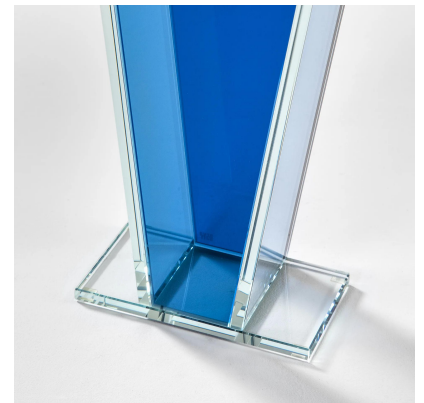

**CENTROTAVOLA MOD. AZZURRO DI  
ETTORE SOTTSASS**

---

**CODICE: S\_331**

**Categorie: In Evidenza, Oggettistica, Oggettistica  
tag: Ettore Sottsass, Oggettistica**

**DESCRIZIONE DEL PRODOTTO**

**Prodotto**

Vaso modello "Azzurro" di Ettore Sottsass per RSVP in vetro colorato, firma all'acido dell'autore, anni 2000

**Nome Designer**

Ettore Sottsass (1917 - 2007)

**Periodo del design**

cca 2000

**Paese di produzione**

Italia

**Marchio di attribuzione**

RSVP

**Materiale**

vetro colorato, spessore 10 mm

**Dimensioni**

41 x 18 x 10 cm

**Note**