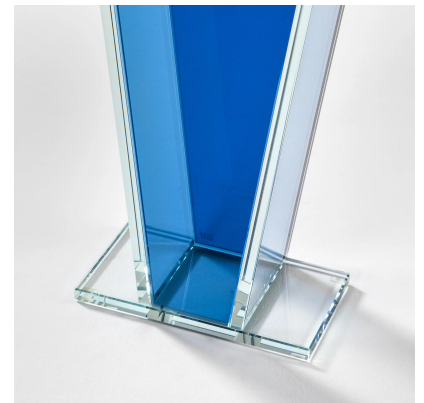

**CENTROTAVOLA MOD. AZZURRO DI
ETTORE SOTTSASS**

CODICE: S_331

**Categorie: In Evidenza, Oggettistica, Oggettistica
tag: Ettore Sottsass, Oggettistica**

DESCRIZIONE DEL PRODOTTO

Prodotto

Vaso modello "Azzurro" di Ettore Sottsass per RSVP in vetro colorato, firma all'acido dell'autore, anni 2000

Materiale

vetro colorato, spessore 10 mm

Dimensioni

41 x 18 x 10 cm

Note

Presenza firma all'acido dell'autore come da foto