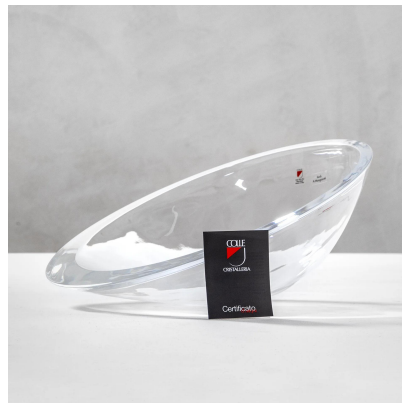

CENTROTAVOLA MODELLO CASTA DI MANGIAROTTI PER COLLE CRISTALLERIA

CODICE: S_567

**Categorie: In Evidenza, Oggettistica, Oggettistica
tag: Angelo Mangiarotti, Oggettistica**

DESCRIZIONE DEL PRODOTTO

Prodotto

Centrotavola in cristallo modello "Casta" di Angelo Mangiarotti per Colle Cristalleria, presenza etichetta originale, 1988

Nome Designer

Angelo Mangiarotti (1921 - 2012)

Periodo del design

1988

Paese di produzione

Italia

Marchio di attribuzione

Colle Cristalleria

Materiale

cristallo

Dimensioni

17 x 34.5 cm

Note