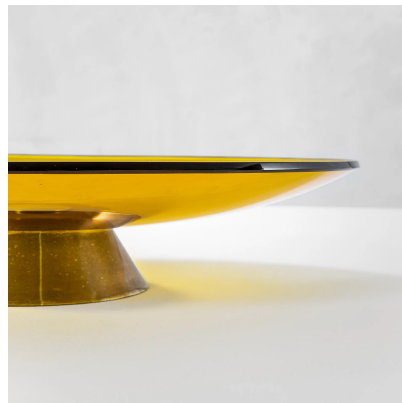

**CENTROTAVOLA MODELLO 2039 DI MAX
INGRAND PER FONTANA ARTE**

CODICE: S_177-1

**Categorie: In Evidenza, Oggettistica, Oggettistica
tag: Fontana Arte, Max Ingrand, Oggettistica**

DESCRIZIONE DEL PRODOTTO

Prodotto

Centrotavola modello 2039 di Max Ingrand per Fontana Arte in ottone e vetro colorato degli anni '60

Nome Designer

Max Ingrand (1908 - 1969)

Periodo del design

anni '60

Paese di produzione

Italia

Marchio di attribuzione

Fontana Arte

Materiale

ottone e vetro colorato e molato

Dimensioni

10,5 x 50 cm

Bibliografia

Quaderni di Fontana Arte, n. 3, pag. 23