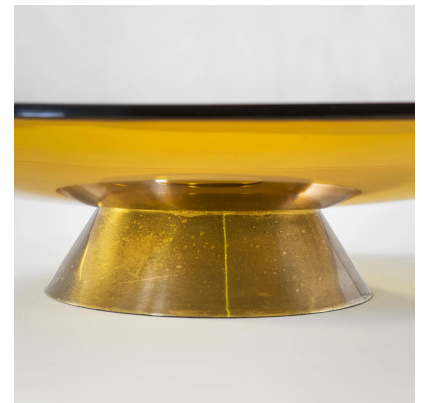

CENTROTAVOLA MODELLO 2039 DI MAX INGRAND PER FONTANA ARTE

CODICE: S_177-1

Categorie: In Evidenza, Oggettistica, Oggettistica
tag: Fontana Arte, Max Ingrand, Oggettistica

DESCRIZIONE DEL PRODOTTO

Prodotto

Centrotavola modello 2039 di Max Ingrand per Fontana Arte in ottone e vetro colorato degli anni '60

Materiale

ottone e vetro colorato e molato

Dimensioni

10,5 x 50 cm

Bibliografia

Quaderni di Fontana Arte, n. 3, pag. 23