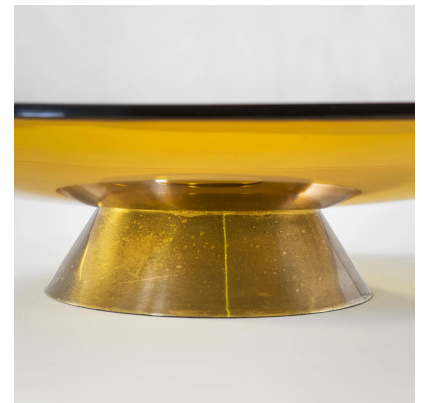

**CENTROTAVOLA MODELLO 2039 DI MAX
INGRAND PER FONTANA ARTE**

CODICE: S_177-1

**Categorie: In Evidenza, Oggettistica, Oggettistica
tag: Fontana Arte, Max Ingrand, Oggettistica**

DESCRIZIONE DEL PRODOTTO

Prodotto

Centrotavola modello 2039 di Max Ingrand per Fontana Arte in ottone e vetro colorato degli anni '60

Nome Designer

Max Ingrand (1908 - 1969)

Periodo del design

anni '60

Paese di produzione

Italia

Marchio di attribuzione

Fontana Arte

Materiale

ottone e vetro colorato e molato

Dimensioni

10,5 x 50 cm

Bibliografia

Quaderni di Fontana Arte, n. 3, pag. 23