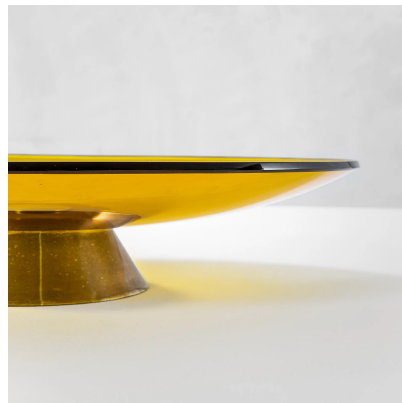

CENTROTAVOLA MODELLO 2039 DI MAX INGRAND PER FONTANA ARTE

CODICE: S_177-1

Categorie: In Evidenza, Oggettistica, Oggettistica
tag: Fontana Arte, Max Ingrand, Oggettistica

DESCRIZIONE DEL PRODOTTO

Prodotto

Centrotavola modello 2039 di Max Ingrand per Fontana Arte in ottone e vetro colorato degli anni '60

Materiale

ottone e vetro colorato e molato

Dimensioni

10,5 x 50 cm

Bibliografia

Quaderni di Fontana Arte, n. 3, pag. 23