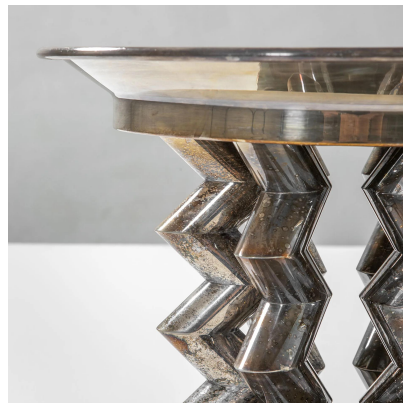

**VENDUTO- CENTROTAVOLA MOD.
MURMANSK DI ETTORE SOTTSASS PER
MEMPHIS**

CODICE: S_279-1-1-1-1-1

Categorie: Oggettistica, Venduto

tag: Ettore Sottsass, In Evidenza, Memphis,
Oggettistica

DESCRIZIONE DEL PRODOTTO

Prodotto

Centrotavola in argento modello Murmansk progettato da Ettore Sottsass per Memphis, anni '80

Nome Designer

Ettore Sottsass (1917 - 2007)

Periodo del design

anni '80

Paese di produzione

Italia

Marchio di attribuzione

Memphis

Materiale

Argento

Dimensioni

30 x 36 cm

Bibliografia

R. T. Labaco, Ettore Sottsass Architect and Designer, p.67, Merrell, 2006.