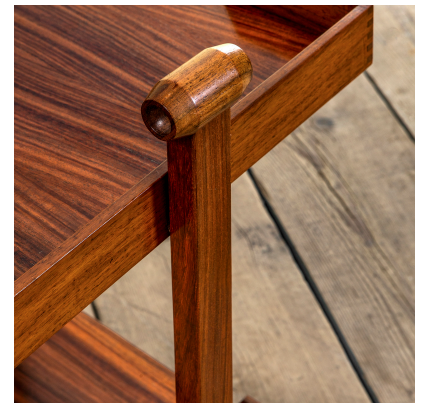

CARRELLO MOD. CR-20 DI FRANCO ALBINI PER POGGI

CODICE: N / A

Categorie: Arredo, In Evidenza, Arredo

tag: Arredo, Franco Albinì, In Evidenza, Poggi

DESCRIZIONE DEL PRODOTTO

Prodotto

Carrello mod. CR-20 in legno con dettagli in metallo disegnato da Franco Albini per Poggi, anni '50

Materiale

legno, metallo

Dimensioni

68 x 68 x 46 cm

Bibliografia

G. Gramigna, Repertorio del design italiano 1950-2000, p. 126, Allemandi, 2003.