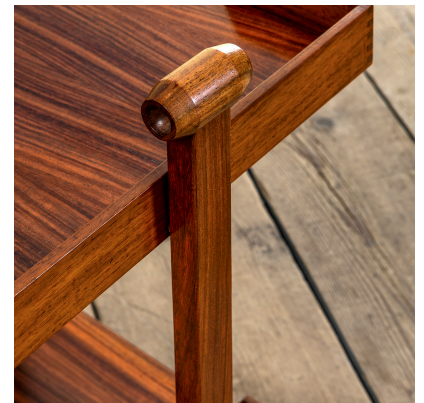

**VENDUTO- CARRELLO MOD. CR-20 DI
FRANCO ALBINI PER POGGI**

CODICE: N / A

Categorie: Arredo, Venduto

tag: Arredo, Franco Albini, In Evidenza, Poggi

DESCRIZIONE DEL PRODOTTO

Prodotto

Carrello mod. CR-20 in legno con dettagli in metallo disegnato da Franco Albini per Poggi, anni '50

Materiale

legno, metallo

Dimensioni

68 x 68 x 46 cm

Bibliografia

G. Gramigna, Repertorio del design italiano 1950-2000, p. 126, Allemandi, 2003.