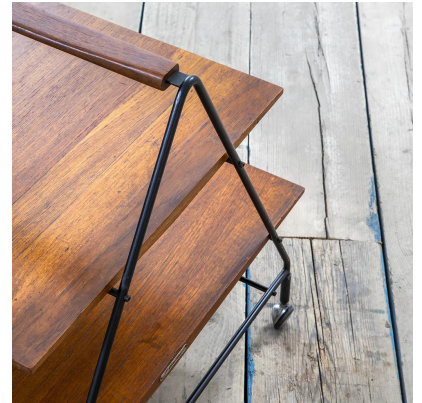

CARRELLO CON DUE RIPIANI DI ICO PARISI PER MIM

CODICE: S_208

Categorie: Arredo, In Evidenza, Arredo

tag: Arredo, Ico Parisi

DESCRIZIONE DEL PRODOTTO

Prodotto

Carrello con due ripiani in legno e struttura in metallo laccato di Ico Parisi per MIM, anni '60

Materiale

legno, metallo laccato

Dimensioni

66 x 70 x 44 cm

Note

Presenza marchio MIM