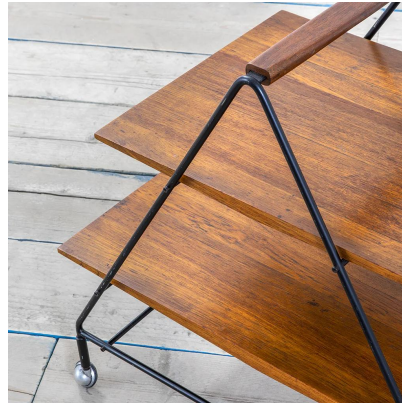

CARRELLO CON DUE RIPIANI DI ICO PARISI PER MIM

CODICE: S_208

Categorie: Arredo, In Evidenza, Arredo

tag: Arredo, Ico Parisi

DESCRIZIONE DEL PRODOTTO

Prodotto

Carrello con due ripiani in legno e struttura in metallo laccato di Ico Parisi per MIM, anni '60

Materiale

legno, metallo laccato

Dimensioni

66 x 70 x 44 cm

Note

Presenza marchio MIM