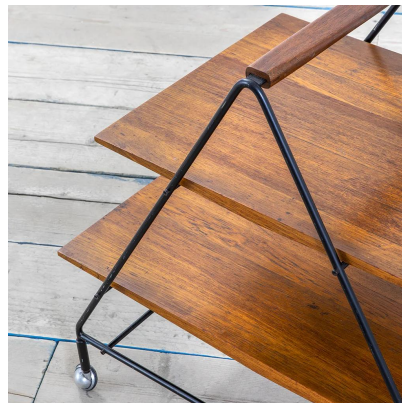

**VENDUTO - CARRELLO CON DUE RIPIANI DI  
ICO PARISI PER MIM**

**CODICE: S\_208**

**Categorie: Venduto**

**tag: Arredo, Ico Parisi**

**DESCRIZIONE DEL PRODOTTO**

**Prodotto**

Carrello con due ripiani in legno e struttura in metallo laccato di Ico Parisi per MIM, anni '60

**Materiale**

legno, metallo laccato

**Dimensioni**

66 x 70 x 44 cm

**Note**

Presenza marchio MIM