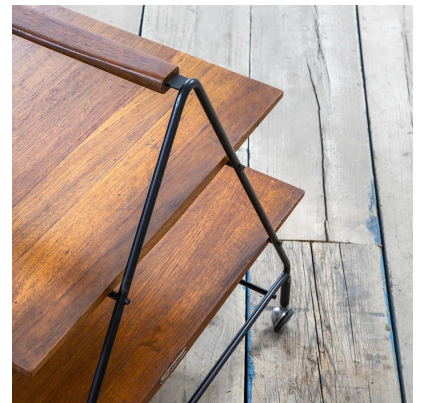

**VENDUTO - CARRELLO CON DUE RIPIANI DI  
ICO PARISI PER MIM**

**CODICE: S\_208**

**Categorie: Venduto**

**tag: Arredo, Ico Parisi**

**DESCRIZIONE DEL PRODOTTO**

**Prodotto**

Carrello con due ripiani in legno e struttura in metallo laccato di Ico Parisi per MIM, anni '60

**Materiale**

legno, metallo laccato

**Dimensioni**

66 x 70 x 44 cm

**Note**

Presenza marchio MIM