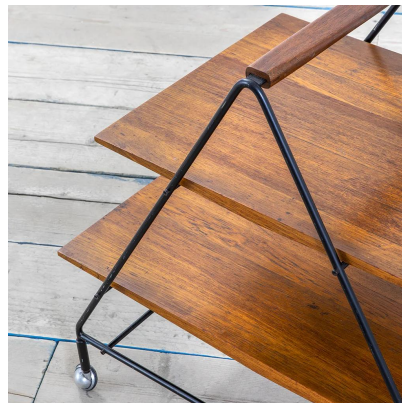

**VENDUTO - CARRELLO CON DUE RIPIANI DI
ICO PARISI PER MIM**

CODICE: S_208

Categorie: Venduto

tag: Arredo, Ico Parisi

DESCRIZIONE DEL PRODOTTO

Prodotto

Carrello con due ripiani in legno e struttura in metallo laccato di Ico Parisi per MIM, anni '60

Materiale

legno, metallo laccato

Dimensioni

66 x 70 x 44 cm

Note

Presenza marchio MIM