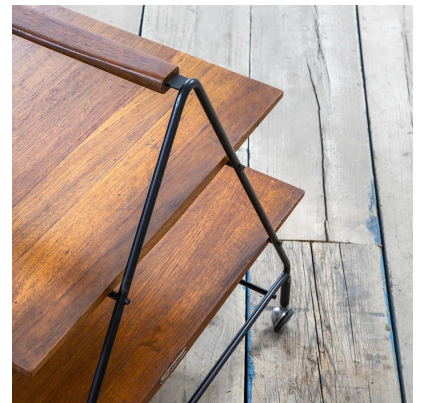

**VENDUTO - CARRELLO CON DUE RIPIANI DI
ICO PARISI PER MIM**

CODICE: S_208

Categorie: Venduto

tag: Arredo, Ico Parisi

DESCRIZIONE DEL PRODOTTO

Prodotto

Carrello con due ripiani in legno e struttura in metallo laccato di Ico Parisi per MIM, anni '60

Materiale

legno, metallo laccato

Dimensioni

66 x 70 x 44 cm

Note

Presenza marchio MIM