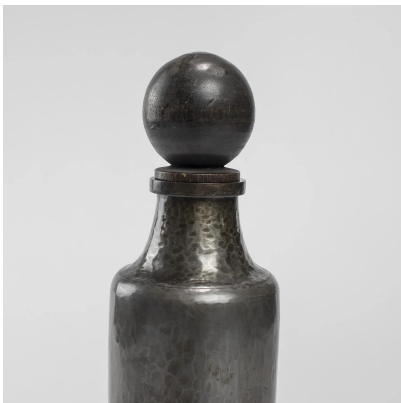

**BOTTIGLIA IN PELTRO DI LORENZO
BURCHIELLARO**

CODICE: S_186-2-2

Categorie: In Evidenza, Oggettistica, Oggettistica

tag: Lorenzo Burchiellaro, Oggettistica

DESCRIZIONE DEL PRODOTTO

Prodotto

Bottiglia in peltro di Lorenzo Burchiellaro, anni '60

Nome Designer

Lorenzo Burchiellaro (1933 - 2017)

Periodo del design

anni '60

Paese di produzione

Italia

Materiale

Peltro