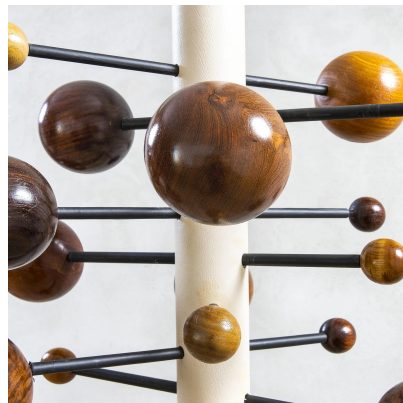

**VENDUTO- APPENDIABITI CIELO-TERRA
MOD. AT16 DI OSVALDO BORSANI PER
TECNO**

CODICE: S_267-1-1-1

Categorie: Venduto

tag: Arredo, Oswaldo Borsani, Tecno

DESCRIZIONE DEL PRODOTTO

Prodotto

Appendiabiti cielo-terra mod. AT16 regolabile in altezza di Oswaldo Borsani per Tecno, anni '60

Materiale

legno, alluminio, acciaio, pelle

Dimensioni

335 x 40 cm (altezza massima)

Bibliografia

- R. Aloï, L'Arredamento Moderno, VII serie, p. 146, Hoepli, 1964.