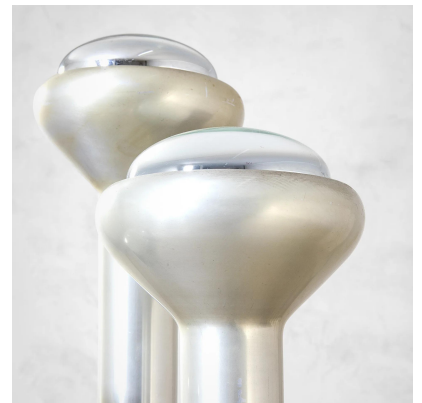

3 LAMPADE DA TERRA MOD. 1073 DI GINO SARFATTI PER ARTELUCE

CODICE: S_327

Categorie: Illuminazione, In Evidenza, Illuminazione
tag: Arteluce, Gino Sarfatti, Illuminazione

DESCRIZIONE DEL PRODOTTO

Prodotto

Set di 3 lampade da terra modello 1073 di Gino Sarfatti per Arteluce in alluminio anodizzato e metallo, anni '50

Materiale

alluminio anodizzato, metallo

Dimensioni

a) 207 x 24 x 24 cm

b) 196 x 24 x 24 cm

c) 182 x 24 x 24 cm

Bibliografia

M. Romanelli, S. Severi, "Gino Sarfatti opere scelte 1938- 1973", p. 285, Silvana Editore, 2012