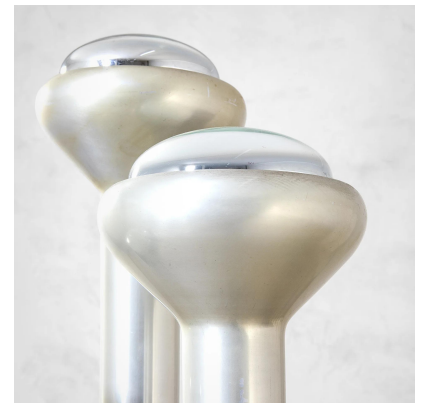

**VENDUTO- 3 LAMPADE DA TERRA MOD.
1073 DI GINO SARFATTI PER ARTELUCE**

CODICE: S_327

Categorie: Venduto

tag: Arteluce, Gino Sarfatti, Illuminazione

DESCRIZIONE DEL PRODOTTO

Prodotto

Set di 3 lampade da terra modello 1073 di Gino Sarfatti per Arteluce in alluminio anodizzato e metallo, anni '50

Materiale

alluminio anodizzato, metallo

Dimensioni

a) 207 x 24 x 24 cm

b) 196 x 24 x 24 cm

c) 182 x 24 x 24 cm

Bibliografia

M. Romanelli, S. Severi, "Gino Sarfatti opere scelte 1938- 1973", p. 285, Silvana Editore, 2012